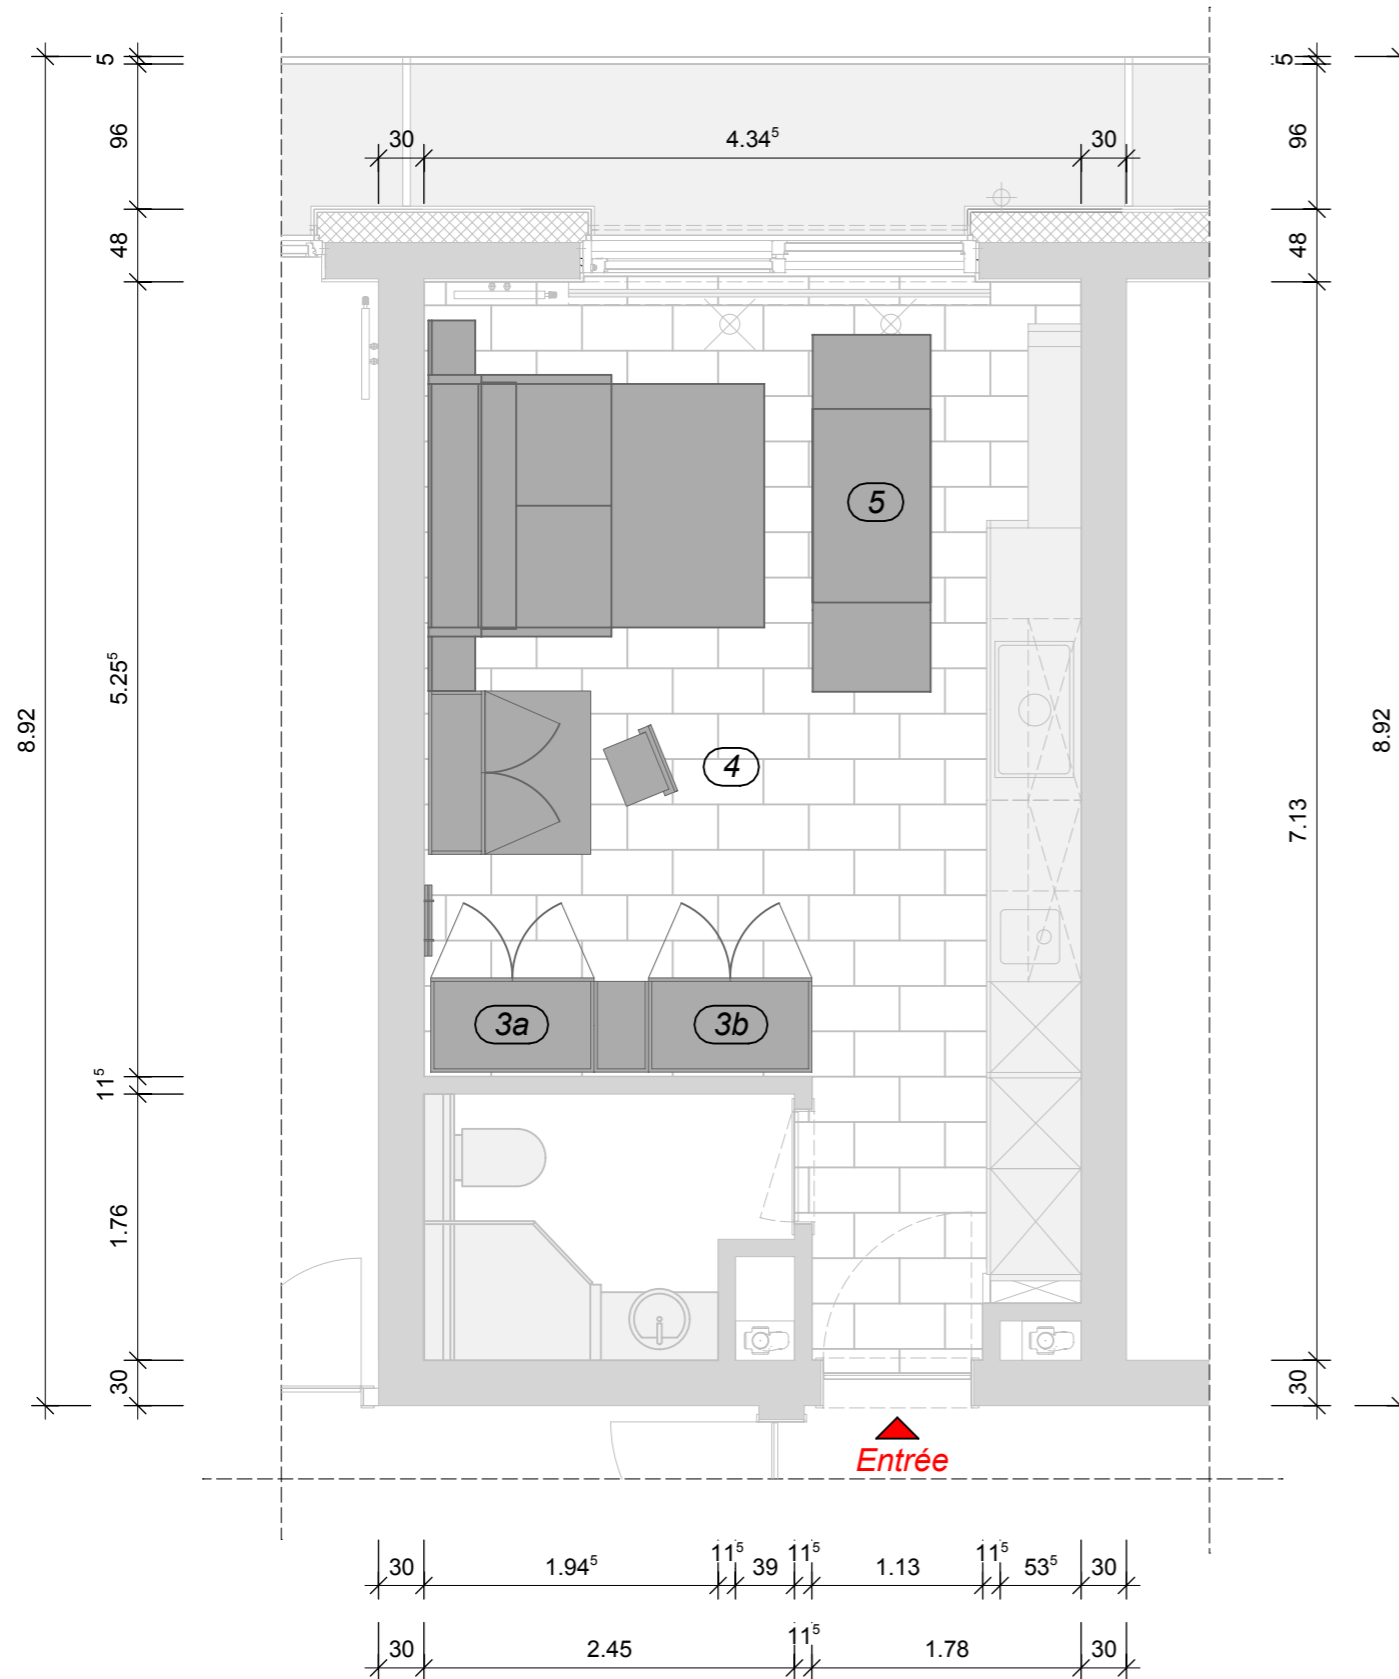

1 Nuovoliola 10

- Dimensions**
- Ouvert : mm. 1730 x 1210 x 2200
 - Fermé : mm. 1730 x 2200 x 2200

- Finitions**
- Structure : mélamine tortora
 - Pann. arr. : mélamine tortora
 - Pann. av. : mélamine tortora
 - Etagère : mélamine tortora
 - Canapé : grigio wool (cat.2)
 - Cotés lat. : polyurethan grigio wool (cat.2)

2 Home office

- Dimensions**
- Ouvert : mm. 1080 x 864 x 2200
 - Fermé : mm. 1080 x 350 x 2200

- Finitions**
- Structure : mélamine tortora
 - Portes haut : mélamine tortora
 - Pan. milieu : mélamine tortora
 - Pan. bureau : mélamine tortora
 - Portes bas : mélamine tortora

3a + 3b Vestiaire / Placard de Clei

Dimensions
 ■ Dim. : mm. 1080 x 623 x 2200 (x2)

Finitions
 ■ Structure : mélamine tortora
 ■ Pann. arr. : mélamine tortora
 ■ Portes : mélamine tortora

4 Chaise pliante Fläpps de Ambivalenz

Dimensions
 ■ Ouvert : mm. 750 x 470 x 450
 ■ Fermé : mm. 750 x 470 x 20

Finitions
 ■ Structure : Multiplex et acier inoxydable

5 Table Box Legno d'Ozzio

Dimensions
 ■ Ouvert : mm. 2360 x 790
 ■ Fermé : mm. 1280 x 790